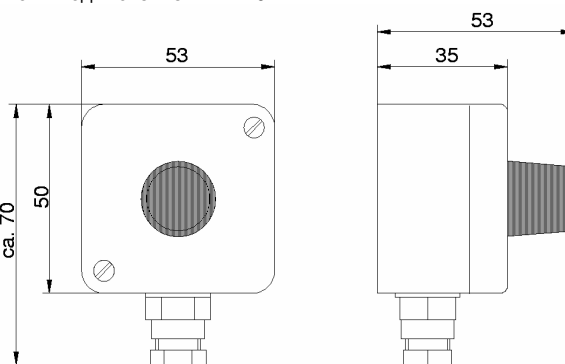

Рис. 1 RAL 720

Рис. 2 Подключение RAL 720

Комнатная сигнальная лампа RAL 720

Применение

Подключение не более 3 извещателей, используются в нормальных условиях, монтаж на потолке, стене.

Технические данные

Габаритные размеры	85 x 85 x 30 мм	
Материал:	Корпус	Пластмасса, белая
	Линза	Пластмасса, прозрачная, красная
Рабочее напряжение U_B	От 6 до 30 В пост. тока	
Потребление тока при U_B (ПОСТ. ТОК)	Макс. 2,7 мА	
Высота монтажа	В пределах видимости, например, над дверью соответствующего помещения	
Окружающая температура	- 20°C + 60°C	
Класс защиты в соотв. с DIN 40050	IP 42	
Масса	53 г	

Рис. 3 RAL 721

Рис. 4 Подключение RAL 721

Комнатная сигнальная лампа RAL 721

Применение

Использование во влажной окружающей среде, монтаж на стене

Технические данные

Габаритные размеры	53 x 70 x 53 мм	
Материал:	Корпус	Пластмасса, белая
	Линза	Пластмасса, прозрачная, красная
Материал	Пластмасса, белая	
Рабочее напряжение U_B	От 5 до 30 В пост. тока	
Потребление тока при U_B (ПОСТ. ТОК)	Макс. 4,9 мА	
Высота монтажа	В пределах видимости, например, над дверью соответствующего помещения	
Окружающая температура	- 20°C к + 60°C	
Класс защиты в соотв. с DIN 40050	IP 65	
Масса	55 г	