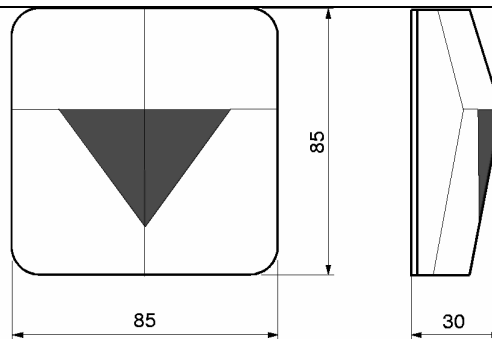

SecuriStar

Технические данные комнатных сигнальных ламп RAL 720 - 722

Описание

Область применения:	ВМА система пожарной сигнализации
В составе:	SecuriLine
Назначение:	Комнатные сигнальные лампы для подключения от извещателей SecuriStar и SDI 81/82
Компонент системы:	SecuriPro / SecuriStar

Рис. 1 RAL 720

Рис. 2 Подключение RAL 720

Комнатная сигнальная лампа RAL 720

Применение

Подключение не более 3 извещателей, используются в нормальных условиях, монтаж на потолке, стене.

Технические данные

Габаритные размеры	85 x 85 x 30 мм	
Материал:	Корпус	Пластмасса, белая
	Линза	Пластмасса, прозрачная, красная
Рабочее напряжение U_B	От 6 до 30 В пост. тока	
Потребление тока при U_B (ПОСТ. ТОК)	Макс. 2,7 мА	
Высота монтажа	В пределах видимости, например, над дверью соответствующего помещения	
Окружающая температура	- 20°C + 60°C	
Класс защиты в соотв. с DIN 40050	IP 42	
Масса	53 г	

Рис. 3 RAL 721

Рис. 4 Подключение RAL 721

Комнатная сигнальная лампа RAL 721

Применение

Использование во влажной окружающей среде, монтаж на стене

Технические данные

Габаритные размеры	53 x 70 x 53 мм	
Материал:	Корпус	Пластмасса, белая
	Линза	Пластмасса, прозрачная, красная
Материал	Пластмасса, белая	
Рабочее напряжение U_B	От 5 до 30 В пост. тока	
Потребление тока при U_B (ПОСТ. ТОК)	Макс. 4,9 мА	
Высота монтажа	В пределах видимости, например, над дверью соответствующего помещения	
Окружающая температура	- 20°C к + 60°C	
Класс защиты в соотв. с DIN 40050	IP 65	
Масса	55 г	